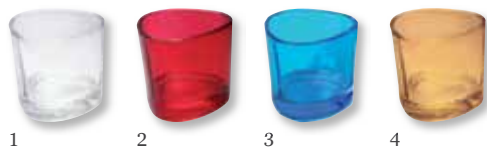

Teelichtglas Mandarin, Höhe 70 mm

1 2 3 4

Nicht spülmaschinengeeignet (6 x 2)

1. 1 160319 Klar
2. 2 160318 Rot
3. 3 161144 Pacific blue
4. 4 161145 Dune