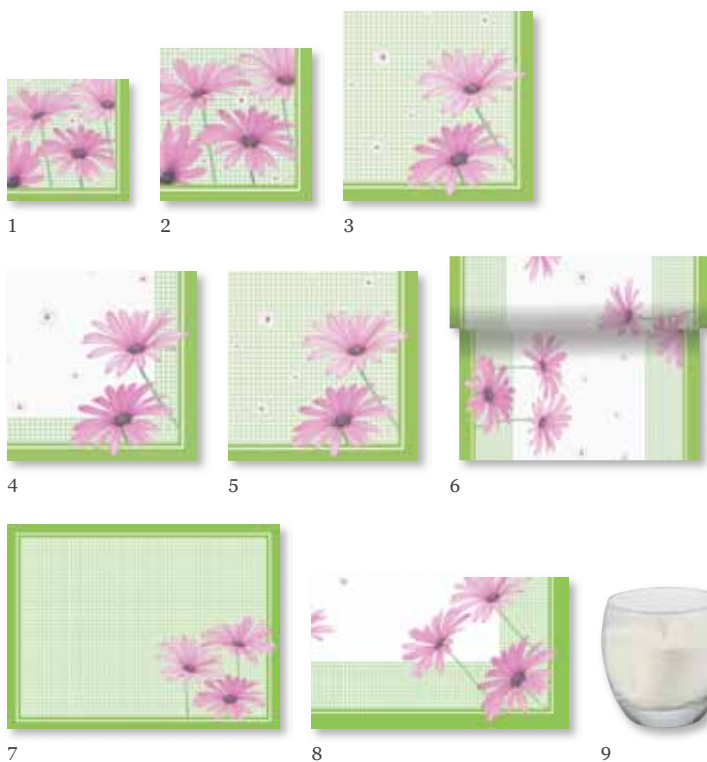

## Arabella champagne

Neu

1 2 3

4 5 6

7 8

9

- 1 **163316** Zelltuch-Serviette, 3-lagig,  
24 x 24 cm (20 x 50)
  - 2 **163288** Zelltuch-Serviette, 3-lagig,  
33 x 33 cm (10 x 50)
  - 163282** Zelltuch-Serviette, 3-lagig,  
33 x 33 cm (4 x 250)
  - 3 **163320** Zelltuch-Serviette, 3-lagig,  
40 x 40 cm (4 x 250)
  - 4 **163313** Klassik-Serviette, 4-lagig,  
40 x 40 cm (6 x 50)
  - 5 **163307** Dunilin®-Serviette, 40 x 40 cm (5 x 50)
  - 6 **163442** Dunicel®-Tête-à-Tête, 0,40 x 24 m (4 x 1)
  - 7 **163446** Dunicel®-Tischset, 30 x 40 cm (5 x 100)
  - 8 **163435** Dunicel®-Mitteldecke, 84 x 84 cm (100)
  - 163438** Dunicel®-Mitteldecke, 84 x 84 cm (5 x 20)
  - 163460** Dunisilk®+ Mitteldecke, 84 x 84 cm (5 x 20)
- 
- 9 **161132** Kerzenglas Piccolo, Aubergine,  
64 x 64 mm, 14h (2 x 6)

## Pink Flower Neu

- 
- 1 **163315** Zelltuch-Serviette, 3-lagig, 24 x 24 cm (20 x 50)
  - 2 **163287** Zelltuch-Serviette, 3-lagig, 33 x 33 cm (10 x 50)
  - 3 **163281** Zelltuch-Serviette, 3-lagig, 33 x 33 cm (4 x 250)
  - 4 **163319** Zelltuch-Serviette, 3-lagig, 40 x 40 cm (4 x 250)
  - 5 **163312** Klassik-Serviette, 4-lagig, 40 x 40 cm (6 x 50)
  - 6 **163306** Dunilin®-Serviette, 40 x 40 cm (5 x 50)
  - 7 **163441** Dunicel®-Tête-à-Tête, 0,40 x 24 m (4 x 1)
  - 8 **163445** Dunicel®-Tischset, 30 x 40 cm (5 x 100)
  - 9 **163434** Dunicel®-Mitteldecke, 84 x 84 cm (100)
  - 10 **163437** Dunicel®-Mitteldecke, 84 x 84 cm (5 x 20)
  - 11 **163459** Dunisilk®+ Mitteldecke, 84 x 84 cm (5 x 20)
- 
- 9 **159500** Kerzenglas Bolzano, Weiß, 89 x 85 mm, 37h (4 x 3)